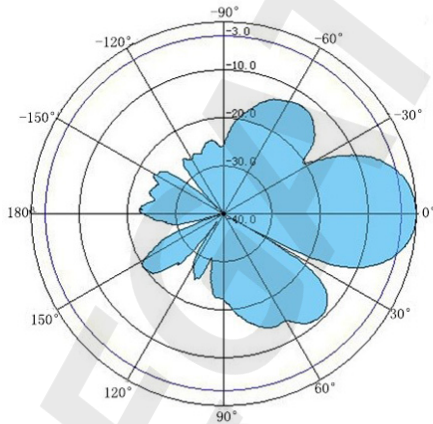

ТЕХНИЧЕСКИЙ ПАСПОРТ

Антенна всепогодная VEGATEL ANT-700/2700-11Y

Технические характеристики

Стандарт связи	2G (GSM-900/1800), 3G (UMTS2100), Wi-Fi 2,4
Диапазон рабочих частот	745 ~ 960 МГц 1710 ~ 2701 МГц
Усиление	11 дБ
Условия эксплуатации	всепогодная
Тип	волновой канал
Поляризация	вертикальная
Сектор излучения в горизонтальной плоскости	55°
Сектор излучения в вертикальной плоскости	50°
КСВН	≤1,8
Входное сопротивление	50 Ом
Максимальная подводимая мощность	100 Вт
Разъем	N-Female
Габариты	445 x 210 x 65 мм
Вес	0,40 кг
Материал рефлектора	нержавеющая сталь, алюминий
Материал корпуса	пластик
Диаметр мачты крепления	от 30 до 50 мм
Защита от внешних факторов	IP55

ДИАГРАММЫ НАПРАВЛЕННОСТИ

ГОРИЗОНТАЛЬНАЯ ПЛОСКОСТЬ

ВЕРТИКАЛЬНАЯ ПЛОСКОСТЬ

Наименование продавца		
Адрес и телефон продавца		
Штамп ОТК		
Серийный номер изделия		
Дата продажи		