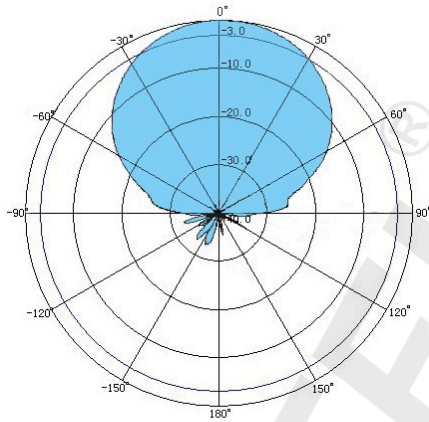

ТЕХНИЧЕСКИЙ ПАСПОРТ

Антенна всепогодная VEGATEL ANT-700/2700-11Y

Технические характеристики

Стандарт связи	2G (GSM-900/1800), 3G (UMTS2100), Wi-Fi 2,4
Диапазон рабочих частот	745 ~ 960 МГц 1710 ~ 2701 МГц
Усиление	11 дБ
Условия эксплуатации	всепогодная
Тип	волновой канал
Поляризация	вертикальная
Сектор излучения в горизонтальной плоскости	55°
Сектор излучения в вертикальной плоскости	50°
КСВН	≤1,8
Входное сопротивление	50 Ом
Максимальная подводимая мощность	100 Вт
Разъем	N-Female
Габариты	445 x 210 x 65 мм
Вес	0,40 кг
Материал рефлектора	нержавеющая сталь, алюминий
Материал корпуса	пластик
Диаметр мачты крепления	от 30 до 50 мм
Защита от внешних факторов	IP55

ДИАГРАММЫ НАПРАВЛЕННОСТИ

ГОРИЗОНТАЛЬНАЯ ПЛОСКОСТЬ

ВЕРТИКАЛЬНАЯ ПЛОСКОСТЬ

Наименование продавца		
Адрес и телефон продавца		
Штамп ОТК		
Серийный номер изделия		
Дата продажи		